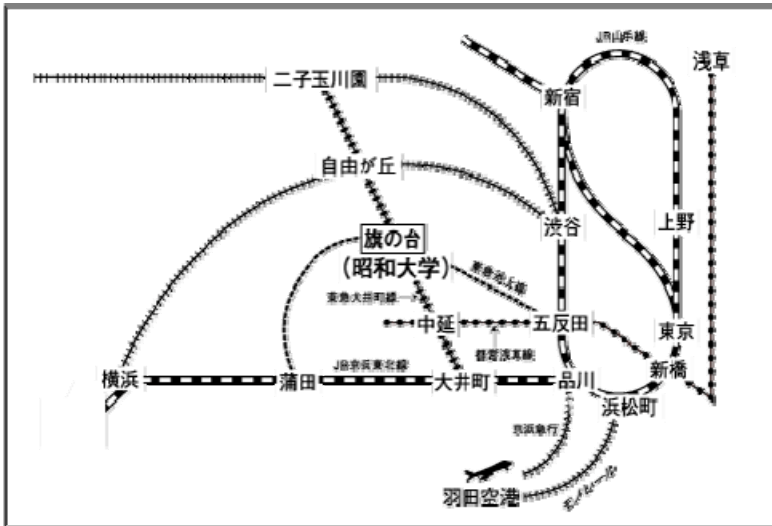

## [会場ご案内]

< J R 東京・品川駅方面または J R 新宿駅方面からお越しの場合 >

J R 山手線五反田駅にて東急池上線乗り換え、旗の台下車

< J R 横浜・川崎駅方面からお越しの場合 >

J R 京浜東北線大井町駅にて東急大井町線乗り換え、旗の台下車

< 羽田空港よりお越しの場合 >

京浜急行羽田駅より、品川にて、J R 山手線乗り換え後、

J R 五反田駅にて、東急線乗り換え、旗の台下車

東急池上線・大井町線 旗の台駅東口下車 徒歩5分

都心からお越しの場合は JR 五反田乗換→池上線

または JR 大井町乗換→大井町線

東急池上線と大井町線が交差している旗の台駅で降りて下さい。

降車後は東口の改札を出て左折し、右の地図に従ってお進み下さい。

懇親会 入院棟 17階 ターレストラン昭和  
優秀演題の表彰式も行いますので  
ご参加をお願い致します。