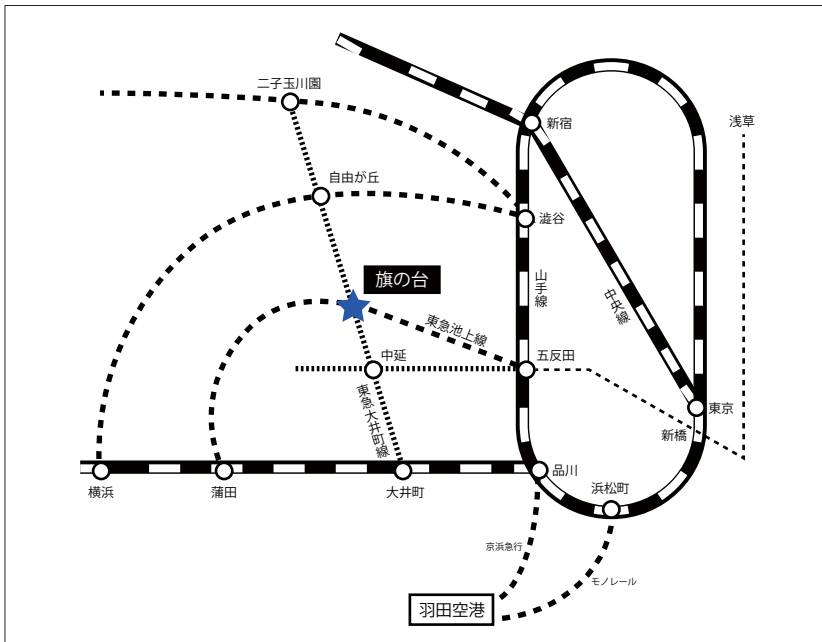

[会場ご案内]

< J R 東京・品川駅方面または J R 新宿駅方面からお越しの場合 >

J R 山手線五反田駅にて東急池上線乗り換え、旗の台下車

< J R 横浜・川崎駅方面からお越しの場合 >

J R 京浜東北線大井町駅にて東急大井町線乗り換え、旗の台下車

< 羽田空港よりお越しの場合 >

京浜急行羽田駅より、品川にて、J R 山手線乗り換え後、

J R 五反田駅にて、東急線乗り換え、旗の台下車

東急池上線・大井町線 旗の台駅東口下車 徒歩5分

都心からお越しの場合は JR 五反田乗換→池上線

または JR 大井町乗換→大井町線

東急池上線と大井町線が交差している「旗の台駅」で降りて下さい。

降車後は東口の改札を出て左折し、右の地図に従ってお進み下さい。

懇親会 16:30 ~
入院棟 17階 タワーレストラン昭和で
優秀演題の表彰式も行いますので
ご参加をお願い致します。